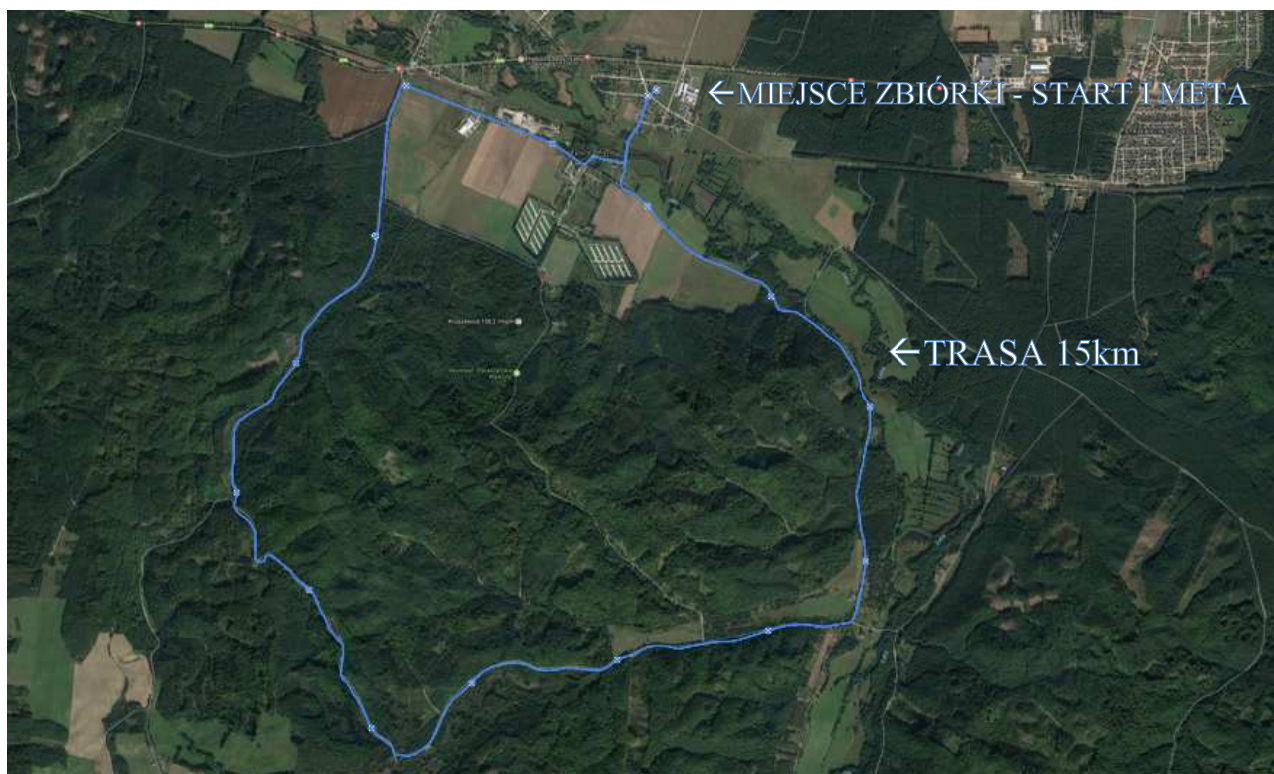

TRASA I RAJDU ROWEROWEGO SAMORZĄDOWCÓW POWIATU WEJHEROWSKIEGO

Poranna jazda (transport) 14.9 km

2017-09-05 10:33

DYSTANS
14,93 km

CZAS TRWANIA
36m:32s

KCAL
638 kcal

ŚREDNIA PRĘDKOŚĆ
24.51 km/h

MAKS. PRĘDKOŚĆ
54.05 km/h

ŚREDNIE TEMPO
02:27 min/km

MAKS. TEMPO
01:07 min/km

MIN. WYSOKOŚĆ
63 m

MAKS. WYSOKOŚĆ
194 m

W GÓRĘ
139 m

W DÓŁ
164 m

NAWODNIENIE
0,31 L

WIATR
--

TEMPERATURA
--

WILGOTNOŚĆ
-- %

Bożepole Małe → Borówka → Paraszyno → Bożepole Małe