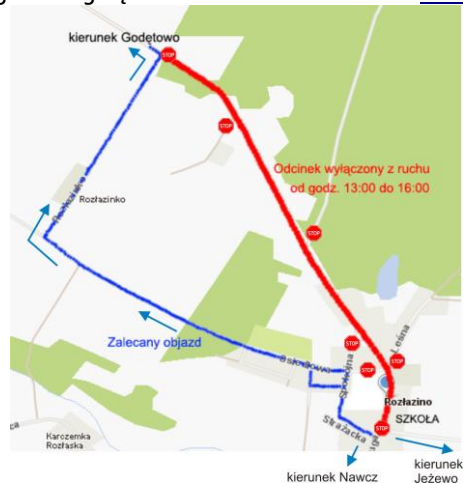

**Zawody rolkarskie
III Półmaraton
o Puchar Wójta
Gminy Łęczycze
w ROZŁAZINIE
28 maja 2016 roku**

**Zawody rolkarskie
III Półmaraton
o Puchar Wójta
Gminy Łęczycze
w ROZŁAZINIE
28 maja 2016 roku**

INFORMACJA DLA MIESZKAŃCÓW

Ze względu na planowane zawody rolkarskie, które odbędą się w Rozłazinie w dniu 28 maja 2016 (sobota) w godzinach od 13:00 do 16:00 zostanie zamknięty ruch na ul. Długiej (na odcinku od Szkoły Podstawowej do znaku informującym o wjeździe do Rozłazina „Nowe Rozłazino”). Przepraszamy więc mieszkańców za utrudnienia w organizacji ruchu i prosimy o powstrzymanie się ww. godzinach od korzystania z przejazdu planowaną trasą biegów rolkowych.

Jednocześnie informujemy, iż będzie dostępny objazd ulicami: Strażacką ⇒ Spokojną ⇒ Osiedlową (Polną) ⇒ Rozłazinko ⇒ wyjazd na drogę prowadzącą do Godętowa.

Organizacją ruchu drogowego zajmować się będzie Policja z łęczyc, harcerze oraz wolontariusze. W miarę możliwości będą udostępniane poszczególne odcinki dróg.

Jednocześnie zapraszamy wszystkich na zawody w roli uczestników lub kibiców.

Więcej informacji znajdą Państwo na stronie www.gik-leczyce.pl.